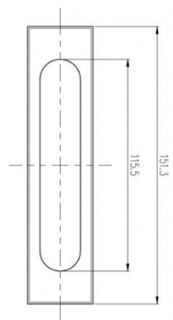

Ручки врезные

Ручки овальные и прямоугольные сатин, бронза, золото, белый, черный комплект (цена со врезкой) – **700 р комплект (пара)**