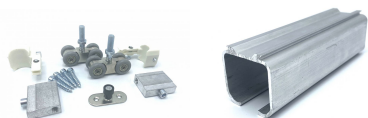

Фурнитура без доводчика

Верхняя направляющая (под стандартный ролик) 2 метра/3 метра/4 метра/6 метров – **500 р метр (*покраска рельсы +100%)**

Ролики для подвесной двери СТАНДРТ (R-11) – **1900 р комплект**