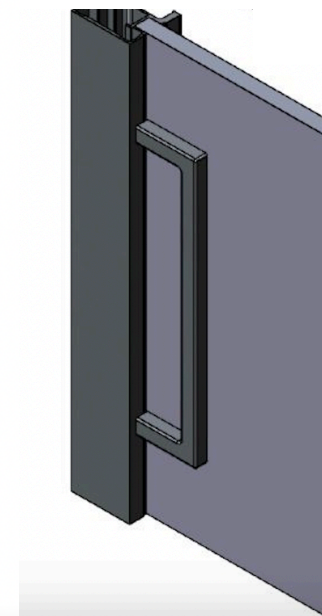

Ручки накладки

Ручки черный, белый, серебро комплект (цена со скотчем 3м) – **2000 р комплект (пара)**