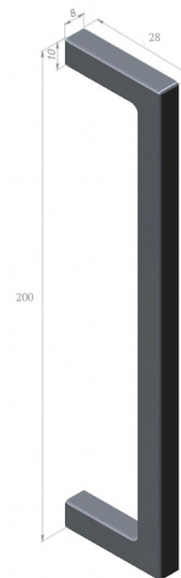

Ручки накладки

Ручки черный, белый, серебро комплект (цена со скотчем 3м) – **2000 р комплект (пара)**