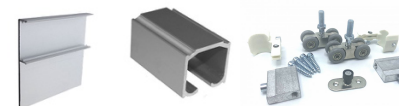

Фурнитура без доводчика с алюминиевым карнизом

Верхняя направляющая 8N серебро: 2,7 м / 5,4 м – 2250/4500 р

8N чер/бел 2,7м / 3,4м / 4 м –/4500 р / 6500 р / 7500 р

Карниз алюминиевый для 8N серебро/золото/шампань 2,7 м /5,4 м – 1800 /3600 р

чер/бел 2,7м / 5,4 – 3600 р /7200 р

Ролики для подвесной двери СТАНДРТ (R-11) – 1900 р комплект