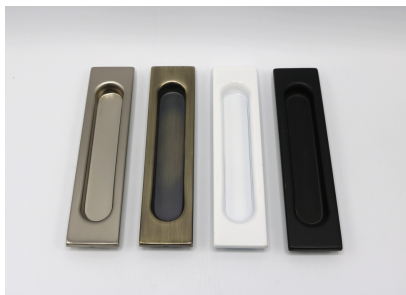

**РАЗДВИЖНЫЕ
СИСТЕМЫ РФ**

г.Москва
ул.Байкальская, дом 7
8 (916) 777-40-60
E-mail: 7964294@mail.ru

www.раздвижные-системы.рф

Ручки врезные

Ручки овальные и прямоугольные сатин, бронза, золото, белый, черный комплект (цена со врезкой) – **700 р комплект (пара)**