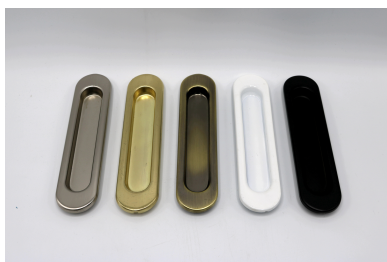

8N чер/бел 2,7м / 3,4м / 4 м –/4500 р / 6500 р / 7500 р

Карниз алюминиевый для 8N серебро/золото/шампань 2,7 м /5,4 м – 1800 /3600 р

чер/бел 2,7м / 5,4 – 3600 р /7200 р

Ролики для подвесной двери СТАНДРТ (R-11) – 1900 р комплект

### Ручки врезные

Ручки овальные и прямоугольные сатин, бронза, золото, белый, черный комплект (цена со врезкой) – **700 р комплект (пара)**